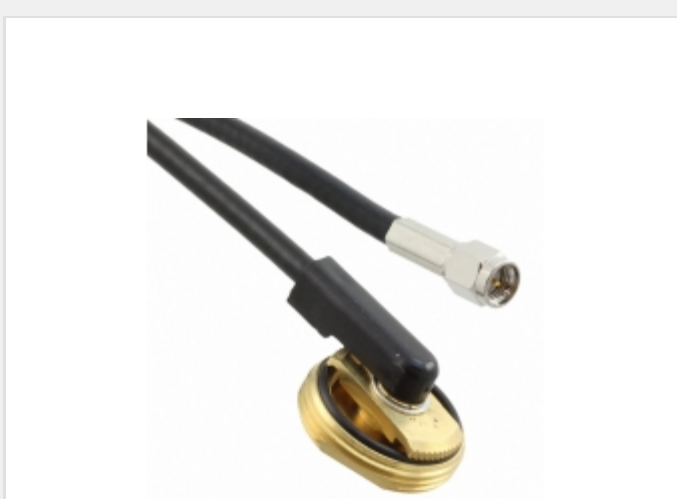

CAB.V09

Obrázky jsou pouze orientační.
Podrobné informace o produktu naleznete v části Technické údaje produktu.

Koupit CAB.V09 s důvěrou od Component-World.HK, 1 rok záruka

Part Number: CAB.V09

Výrobce: Taoglas

Popis: CBL ASSY NMO-SMA RG58 14'

Datový list: [CAB.V09 Specification](#)

RoHS Status: Bez olova / V souladu RoHS

Ship From: Hong Kong

Shipment Way: DHL/Fedex/TNT/UPS/EMS

[Request For Quotation](#)

PARAMETR PRODUKTU

Part Number	CAB.V09	Výrobce	Taoglas
Popis	CBL ASSY NMO-SMA RG58 14'	Stav volného vedení / RoHS	Bez olova / V souladu RoHS
Dostupné množství	4858 pcs	Datový list	CAB.V09 Specification
Kategorie	Sestavy kabelů	Styl	NMO to SMA
Série	-	Ostatní jména	931-1303
Provozní teplota	-	Úroveň citlivosti na vlhkost (MSL)	1 (Unlimited)
Výrobní standardní doba výroby	6 Weeks	Délka	168.0" (4.3m) 14.0'
Stav volného vedení / RoHS	Lead free / RoHS Compliant	Impedance	53 Ohms
rod	Male to NMO	Funkce	Direct Mount
Detailní popis	Cable Assembly Coaxial NMO to SMA Male to NMO RG-58 168.0" (4.3m) 14.0'	Barva	Black
Typ kabelu	RG-58	2. Konektor	NMO
1. Konektor	SMA Male Plug		